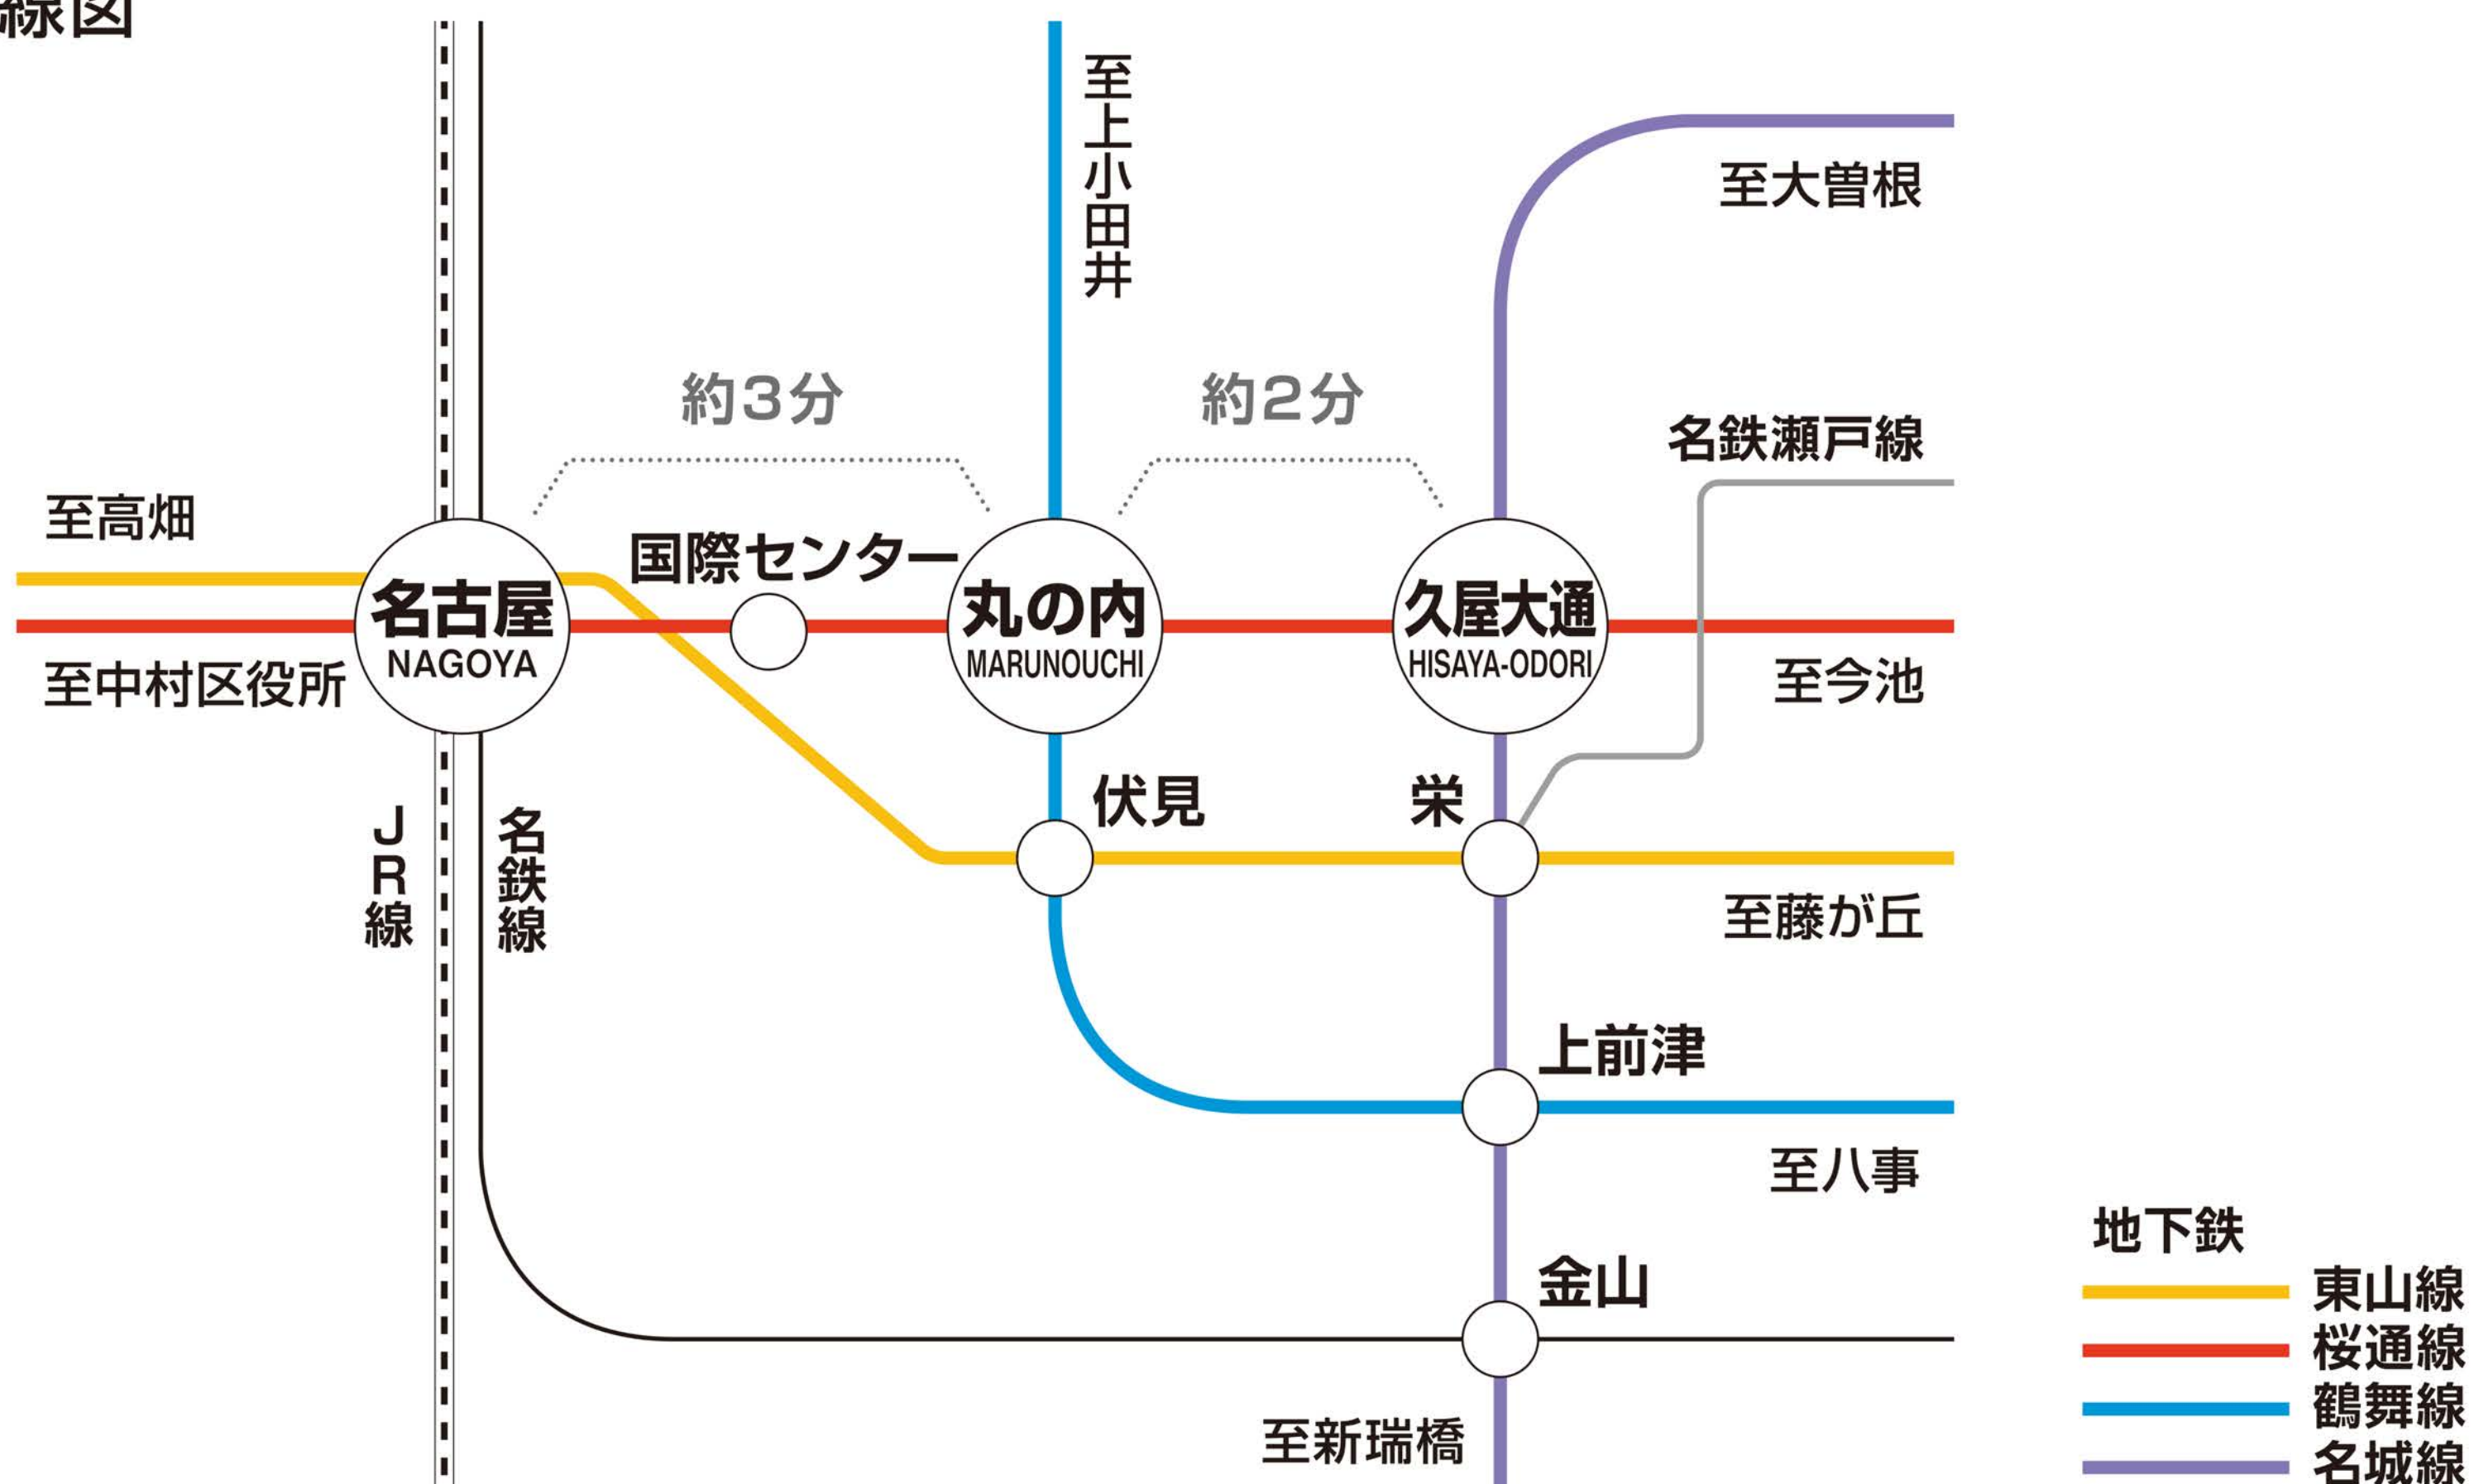

Campus Map

理学・作業名古屋専門学校
 保育・介護・ビジネス名古屋専門学校
 東京福祉大学名古屋キャンパス

丸の内エリア

地下鉄路線図

理学・作業名古屋専門学校

〒460-0002 愛知県名古屋市中区丸の内3-14-1
 地下鉄鶴舞線・桜通線「丸の内」駅4番出口徒歩4分
 地下鉄名城線・桜通線「久屋大通」駅1番出口徒歩7分

保育・介護・ビジネス名古屋専門学校

〒460-0002 愛知県名古屋市中区丸の内2-6-4
 地下鉄鶴舞線・桜通線「丸の内」駅1番出口・4番出口徒歩5分